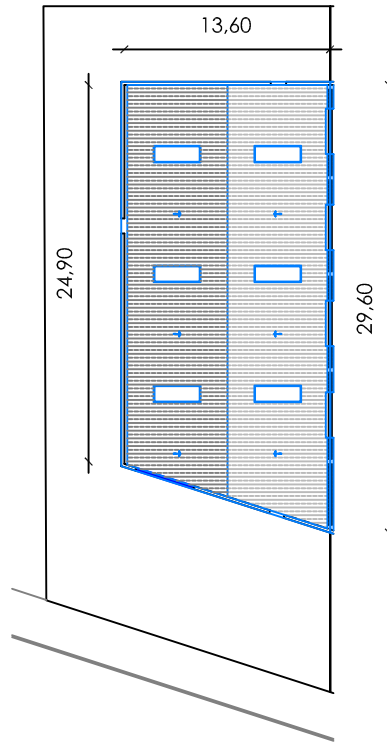

POLÍGONO INDUSTRIAL "MASÍA BALÓ" · RIBARROJA DEL TURIA
FICHA DE PARCELA 1

M2 DE PARCELA	800,29
M2 EN PLANTA	380,88
M2 DE PATIO	419,41