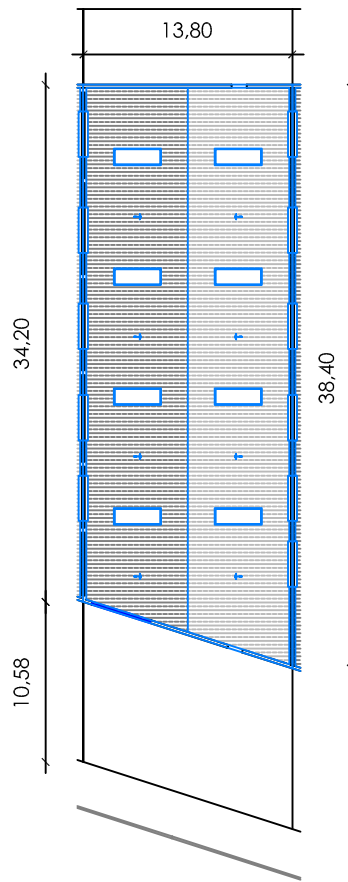

POLÍGONO INDUSTRIAL "MASÍA BALÓ" · RIBARROJA DEL TURIA
FICHA DE PARCELA 3

M2 DE PARCELA	720,56
M2 EN PLANTA	502,32
M2 DE PATIO	218,24