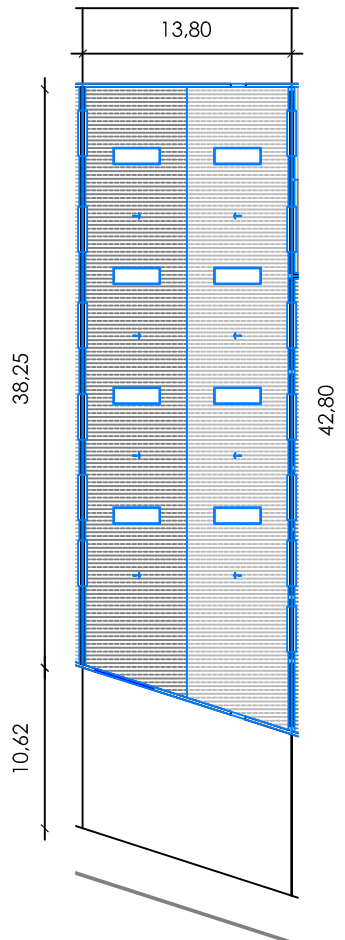

POLÍGONO INDUSTRIAL "MASÍA BALÓ" · RIBARROJA DEL TURIA
FICHA DE PARCELA 4

M2 DE PARCELA	782,78
M2 EN PLANTA	563,04
M2 DE PATIO	219,74