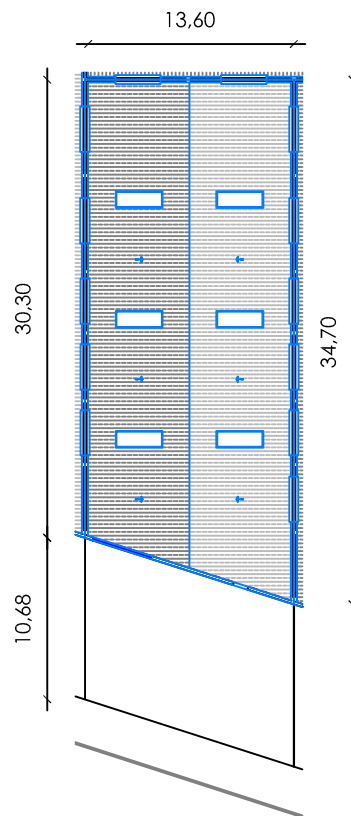

POLÍGONO INDUSTRIAL "MASÍA BALÓ" · RIBARROJA DEL TURIA  
FICHA DE PARCELA 6

M2 DE PARCELA	600,74
M2 EN PLANTA	448,50
M2 DE PATIO	152,24